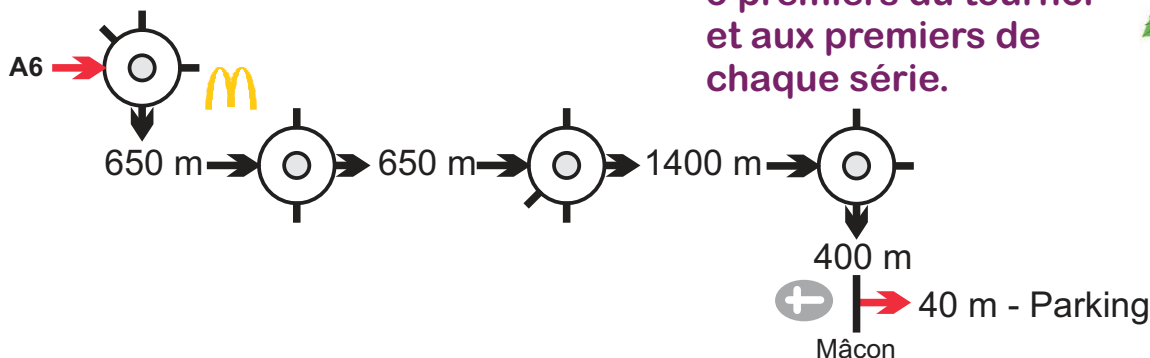

TH 3 en multiplex de BELLEVILLE-EN-BEAUJOLAIS

Dimanche 2 avril 2023

Salle Camille Claudel
76, rue du Lavoir
Saint-Jean d'Ardières
69220 Belleville-en-Beaujolais

3 parties : 10 H, 14 H et 16H30

Inscriptions, renseignements :
20 € (Espoirs 3 €) ; règlements groupés
par clubs à adresser à
Simone CINQUIN
4, rue de Chambord
69220 Belleville-en-Beaujolais
04 74 07 92 13
simone.cinquin@sfr.fr
Chèques à l'ordre de Belleville-Scrabble.
Ou à l'entrée lors du tournoi).
Prévenir pour table fixe.

Capacité 80 joueurs, Parking

**Accueil :
café, viennoiseries**

*Entre les parties :
Pâtisseries, boissons
fraîches et chaudes*

Accès par l'autoroute A6 :
sortie Belleville, direction Mâcon

Contacts dernière minute : 06 99 11 03 21 - 06 16 84 44 09